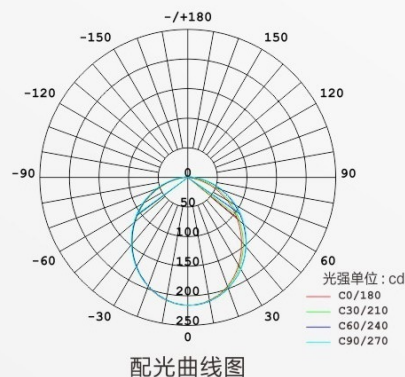

适用范围

办公区域、商场、酒店、医院等场所照明

节能计算

- ◆ 5W LED 玉米灯替代13W节能灯
- ◆ 7W LED 玉米灯替代18W节能灯
- ◆ 9W LED 玉米灯替代26W节能灯

节能数据计算对比

※9W LED 玉米灯替代26W节能灯

灯具类型	功耗	每天用时	数量	每月用电	电价	每月总电费	每月节约电费
26W节能灯	26W	15小时	100支	1170度	1元/度	1170元	/
9W LED玉米灯	9W	15小时	100支	405度	1元/度	405元	765元

※ 计算公式为: 功耗 × 每天用时 × 每月30天 × 数量 ÷ 1000 = 每月用电

LED 玉米灯系列

产品型号	功率 (W)	色温 (K)	显色指数	整灯光效 (lm/w)	整灯光通量 (lm)	发光角度	输入电压 (V)	功率因素 (PF)	产品尺寸 (mm)	灯头类型	产品材质
BYM1A-5EA	5	3000-6500	>70	75-85	375-428	105°	AC85-264	0.5	129*35*35	E27	铝+PC罩
BYM1A-7EA	7	3000-6500	>70	75-85	525-595	105°	AC85-264	0.75	129*35*35	E27	铝+PC罩
BYM1A-9EA	9	3000-6500	>70	75-85	675-765	105°	AC85-264	0.85	153*35*35	E27	铝+PC罩
BYM1A-5ED	5	3000-6500	>70	75-85	375-428	105°	AC85-264	0.5	129*35*35	G24(2针/4针)	铝+PC罩
BYM1A-7ED	7	3000-6500	>70	75-85	525-595	105°	AC85-264	0.75	129*35*35	G24(2针/4针)	铝+PC罩
BYM1A-9ED	9	3000-6500	>70	75-85	675-765	105°	AC85-264	0.85	153*35*35	G24(2针/4针)	铝+PC罩