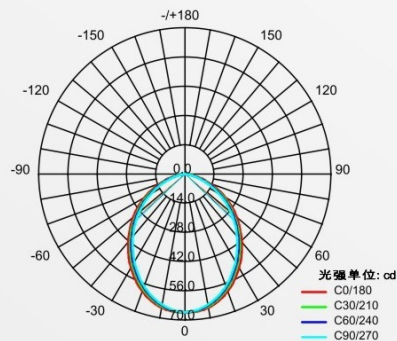

LED 超薄筒灯系列

特性

- ◆ 全铝结构，一体式散热设计，保证更长使用寿命；
- ◆ 超薄尺寸，高度仅有49mm；
- ◆ 高均匀度，低眩光，完美的出光效果；
- ◆ 专业的工业设计和光学设计，打造出高档优雅的光学环境。

适用范围

商场、酒店、家居室内照明、机场、火车站、办公楼等

节能计算

- ◆ 3W LED筒灯替代传统7W筒灯
- ◆ 6W LED筒灯替代传统13W筒灯
- ◆ 8W LED筒灯替代传统18W筒灯
- ◆ 12W LED筒灯替代2*13W双横插筒灯
- ◆ 15W LED筒灯替代2*18W双横插筒灯
- ◆ 20W LED筒灯替代2*26W双横插筒灯

节能数据计算对比

※ 12W LED筒灯替代2*13W双横插筒灯

灯具类型	功耗	每天用时	数量	每月用电	电价	每月总电费	每月节约电费
2*13W双横插筒灯	26W	15小时	100支	1170度	1元/度	1170元	/
12W LED超薄筒灯	12W	15小时	100支	540度	1元/度	540元	630元

※ 计算公式为：功耗 × 每天用时 × 每月30天 × 数量 ÷ 1000 = 每月用电

配光曲线图

LED 超薄筒灯系列

产品型号	功率 (W)	色温 (K)	显色指数	整灯光效 (lm/w)	整灯光通量 (lm)	发光角度	输入电压 (V)	功率因素 (PF)	产品尺寸	开孔尺寸 (mm)	产品材质
BDL2A-3-2.5B	3	3000-6500	>70	45-60	135-180	120°	AC100-240	0.6	2.5寸	80	铝+PMMA罩
BDL2A-6-2.5C	6	3000-6500	>70	50-65	300-390	120°	AC100-240	0.85	2.5寸	80	铝+PMMA罩
BDL2A-4-4B	4	3000-6500	>70	45-60	180-240	120°	AC100-240	0.6	4寸	120	铝+PMMA罩
BDL2A-6-4B	6	3000-6500	>70	50-65	300-390	120°	AC100-240	0.85	4寸	120	铝+PMMA罩
BDL2A-8-4B	8	3000-6500	>70	60-65	480-520	120°	AC100-240	0.9	4寸	120	铝+PMMA罩
BDL2A-6-5B	6	3000-6500	>70	50-65	300-390	120°	AC100-240	0.85	5寸	140	铝+PMMA罩
BDL2A-8-5B	8	3000-6500	>70	60-65	480-520	120°	AC100-240	0.9	5寸	140	铝+PMMA罩
BDL2A-12-5B	12	3000-6500	>70	65-75	780-900	120°	AC100-240	0.9	5寸	140	铝+PMMA罩
BDL2A-15-5B	15	3000-6500	>70	70-75	1050-1125	120°	AC100-240	0.9	5寸	140	铝+PMMA罩
BDL2A-8-6B	8	3000-6500	>70	60-65	480-520	120°	AC100-240	0.9	6寸	160	铝+PMMA罩
BDL2A-12-6B	12	3000-6500	>70	65-75	780-900	120°	AC100-240	0.9	6寸	160	铝+PMMA罩
BDL2A-15-6B	15	3000-6500	>70	70-80	1050-1200	120°	AC100-240	0.9	6寸	160	铝+PMMA罩
BDL2A-12-8B	12	3000-6500	>70	65-70	780-840	120°	AC100-240	0.9	8寸	200	铝+PMMA罩
BDL2A-15-8B	15	3000-6500	>70	75-80	1125-1200	120°	AC100-240	0.9	8寸	200	铝+PMMA罩
BDL2A-20-8B	20	3000-6500	>70	75-80	1500-1600	120°	AC100-240	0.9	8寸	200	铝+PMMA罩