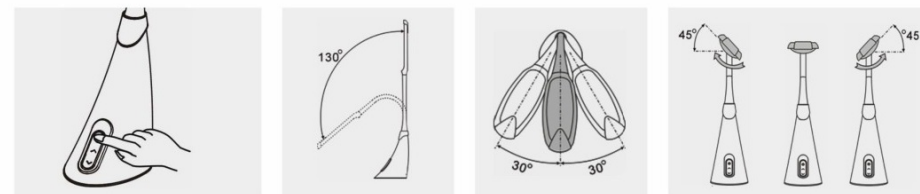

开段式记忆触控按钮

上下弯曲130度

左右摆头各30度

灯罩左右翻转各45度