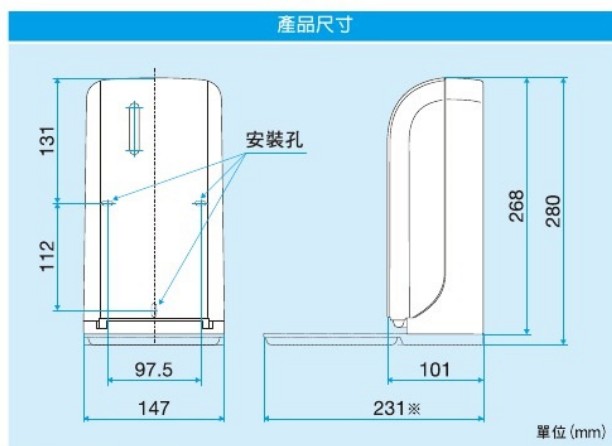

手指消毒用酒精

Alpet EST 手指消毒劑 指定医薬部外品

食用級酒精消毒劑，適用於食物，食品加工機械與手部等的消毒。獲得SGS及STC認證。

有效成分：乙醇58w/w%

商品編號：10404

規格：1 Gal (3.785L)

包裝單位：4

產品規格	
項目	內容
名稱	非接觸型分配器
型號	GUD-1000-PHJ
機身尺寸	W147 x D101 x H268mm
產品重量	約785g (不含包裝, 附件及分配器等)
原 料	機蓋.....PP 機身.....PP 透明窗.....透明PP 機身內部.....ABS 乾電池盒.....PP
電 源	鹼性電池 (1.5V D電4枚) (另外購買)
使用環境溫度	5-40°C (保持藥劑液體狀態)
使用環境濕度	20-85%
使用藥液	本公司指定藥液