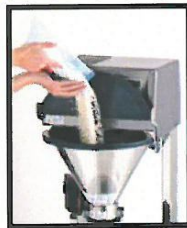

## 简单操作

操作方法很简单，把大米倒入在洗米槽后按下开始开关。即使是第一次使用，

## 操作方法

把内胆放在平台上

打开投入口盖，

按开始开关

洗米中

在内胆里排出