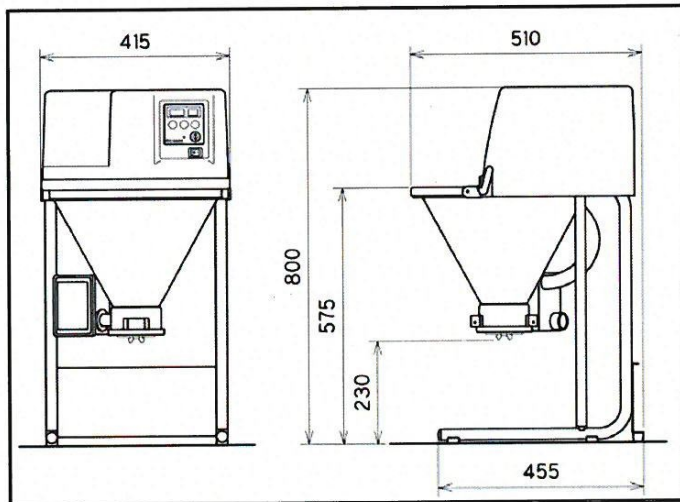

## 主要式样

型号	RM-401HTC
洗米能力	1kg~4kg (每0.5kg一个刻度)
标准洗米时间	4分47秒 (洗米4kg时)
最大消耗电力	60W
规定电源	AC100V 60W (50/60Hz)
使用可能水压	0.1Mpa~0.5Mpa
外形尺寸 (宽×深×高)	415×510×800mm
重量	20kg