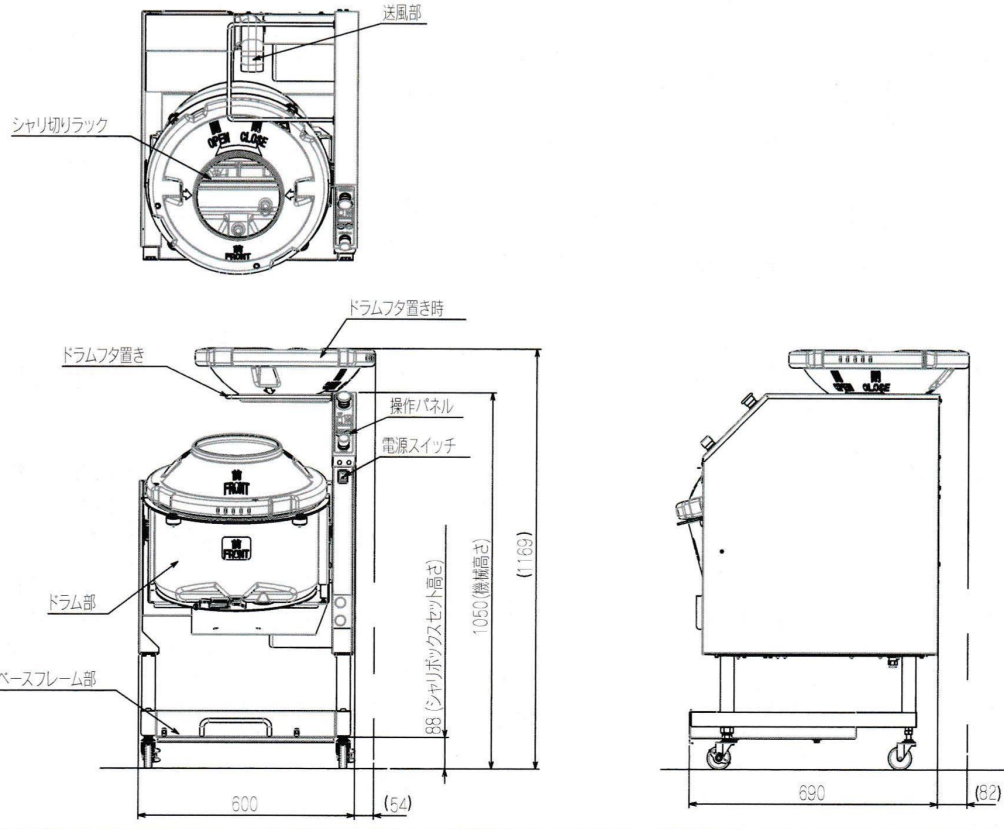

独自の攪拌方式で、ご飯と酢をムラなく混ぜ合わせ
短時間で美味しい寿司シャリが出来ます。

自動シャリ切り機 シャリツッカー MCR-ASB

樹脂製ドラムを採用し、
扱いやすく、軽量化を実現!!
作業性が向上し、作業者の
負担も軽減されます。

動作パターンはご飯に合わせて
6種類まで設定可能

シャリ自動取出機能搭載

おいしい寿司シャリ作りには
合わせ酢・コロネットをご利用下さい。

お寿司はシャリが命。シャリの味はもちろん、ツヤを出し、劣化・老化を防ぎ、
長時間鮮度を保ちます。まろやかでしっとりた口当たり、風味も持続します。

■外形図

■仕様

能力	最大 12kg (約 4 升) / 回
寸法	600W×690D×1050Hmm (突起物は含まず)
電源	AC100V、50/60Hz
最大消費電力	約 400W
機械重量	約 77kg

■特長

- ドラム部が樹脂素材になり扱いやすく軽量化を実現。樹脂素材のためコーティングはありません。
- シャリを練らない攪拌方式で、スピーディーなシャリ切りを行います。
- シャリ切りからシャリの取り出しまで自動で行えます。(全工程約5分半)
- 五目混ぜご飯等にもご活用いただけます。
- シャリ切りラックはシンプル形状で洗浄性がアップ。ベースフレーム部は脱着可能です。
- キャスター付きで移動もスムーズです。